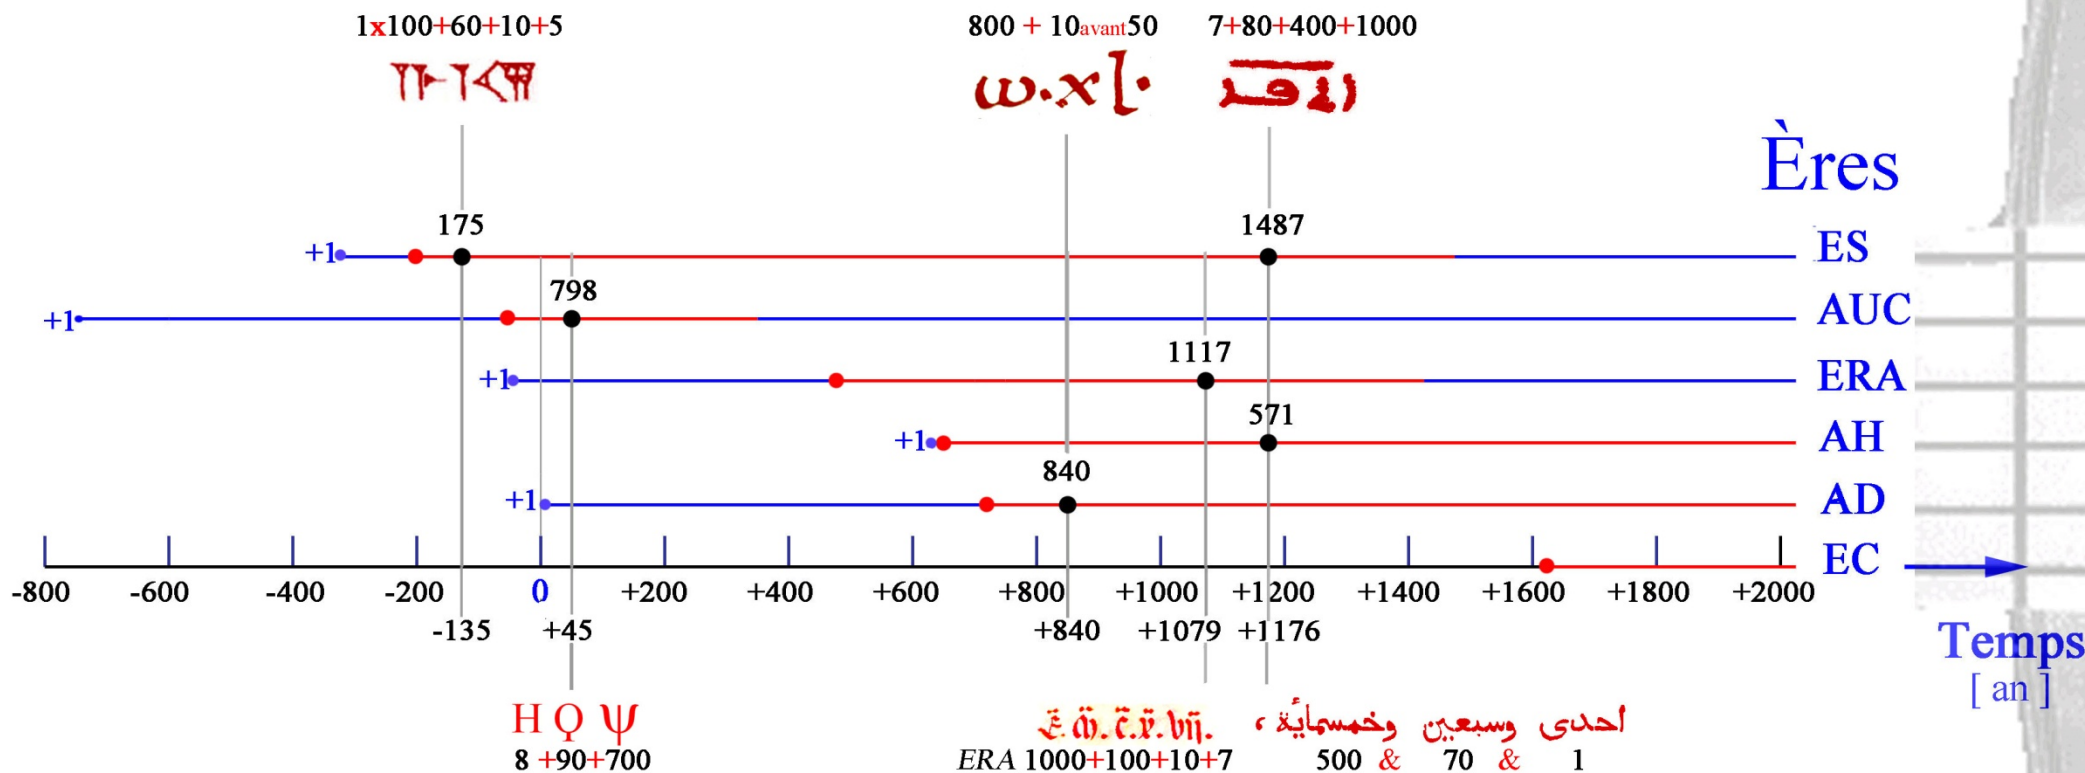

Tableau synoptique de six *Lignes de temps*

Ères calendaires, période d'utilisation & éclipses de soleil

Ères	Éclipses d'ancrage à EC
ES : ère séleucide	-135.04.15 & +1176.04.11
AUC: Ab Urbe Condita	+45.08.01
ERA : ère d'Auguste	+1079.07.01
AH : Anno Hegirae	+1176.04.11
AD : Anno Domini	+840.05.05
EC : ère commune	

Sources

- http://www.archaeometry.org/seleucid_era.pdf
- <http://www.archaeometry.org/ecliptique.pdf#page=25>
- <http://www.archaeometry.org/era.pdf>
- <http://www.archaeometry.org/hijri.pdf>
- <http://www.archaeometry.org/cassini.pdf#page=22>
- <http://www.archaeometry.org/ecliptique.pdf#page=37>